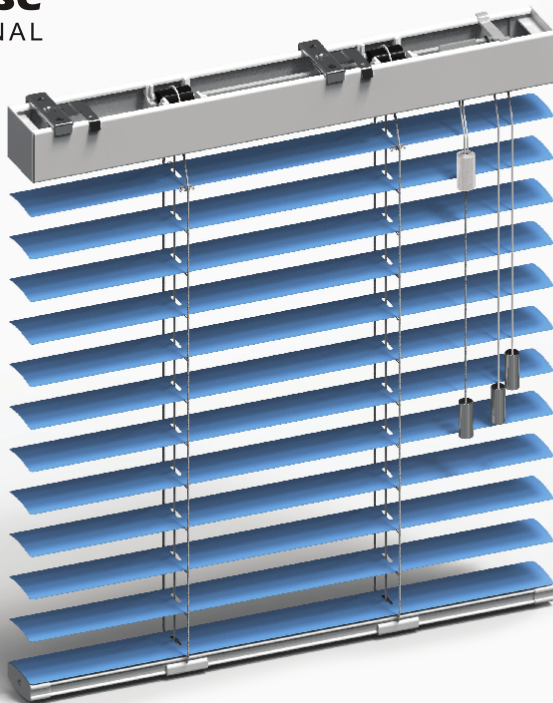

RollHouse
PROFESSIONAL

50 mm
Aluminēš žaliuzēs

5201

5607

5010

5606

5604

5605

5104

5105

5107

5106

5103

5603

5205

5011