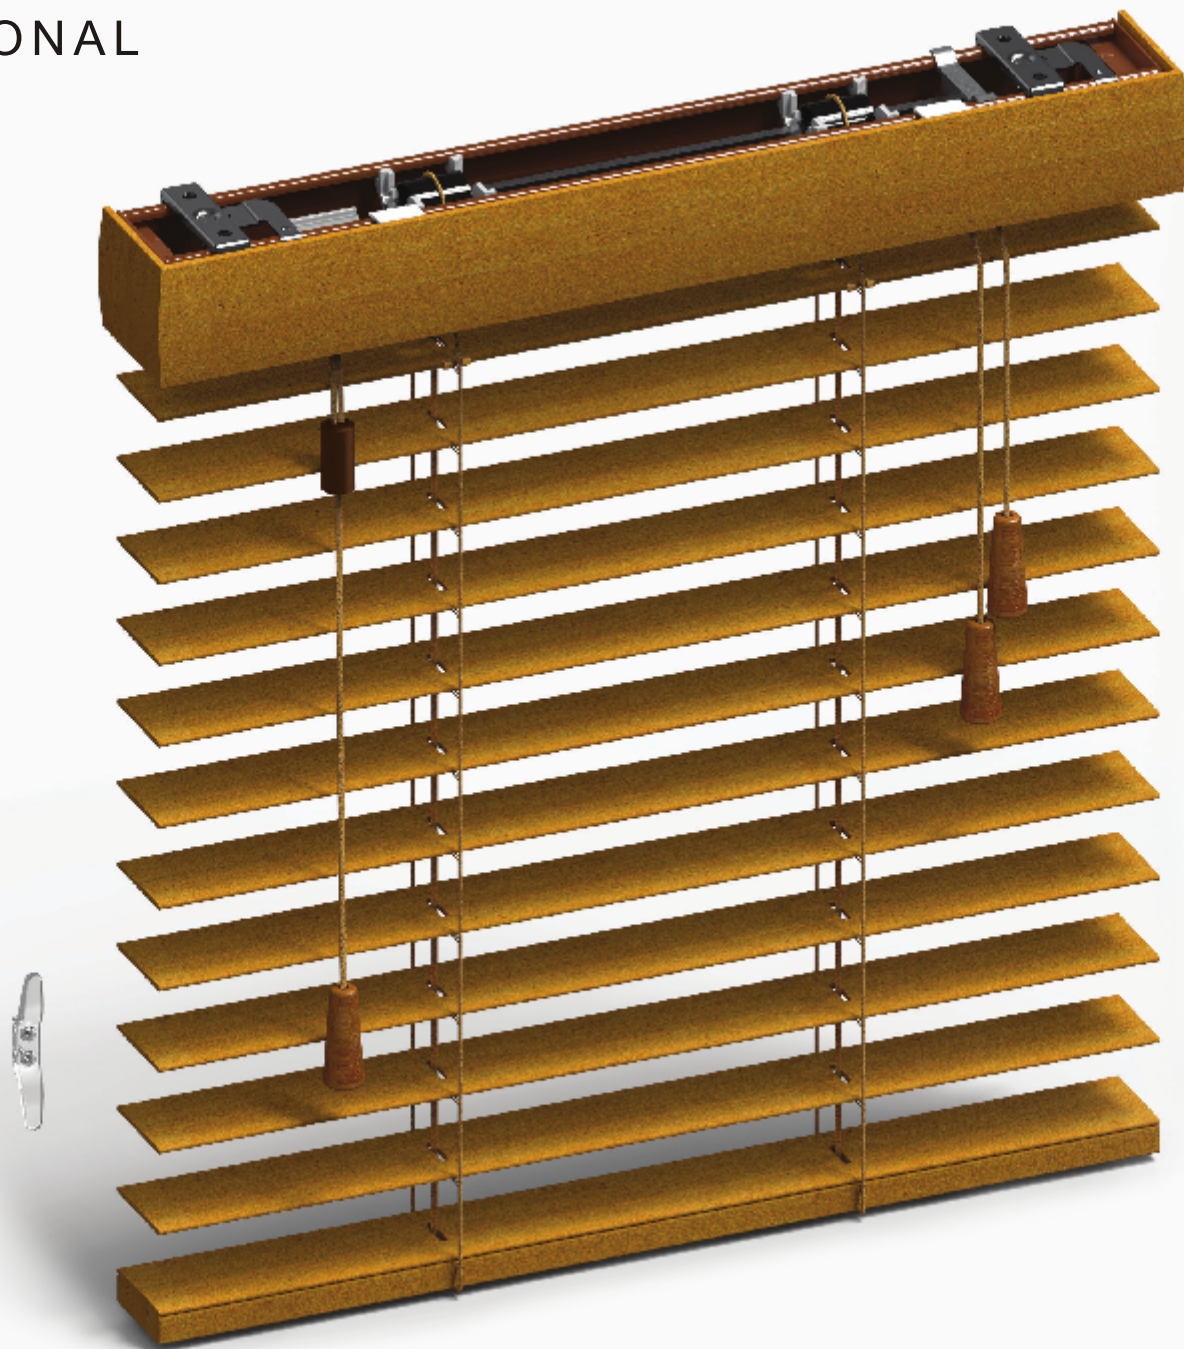

RollHouse
PROFESSIONAL

50 mm

Medinės žaliuzės

NATURAL
psl. 2

MODERN
psl. 5

UNIQUE
psl. 7

ASHEN
psl. 8

FAUX WOOD
psl. 9

NATURAL 50 mm

01 50

10 50

12 50

02 50

14 50

03 50

15 50