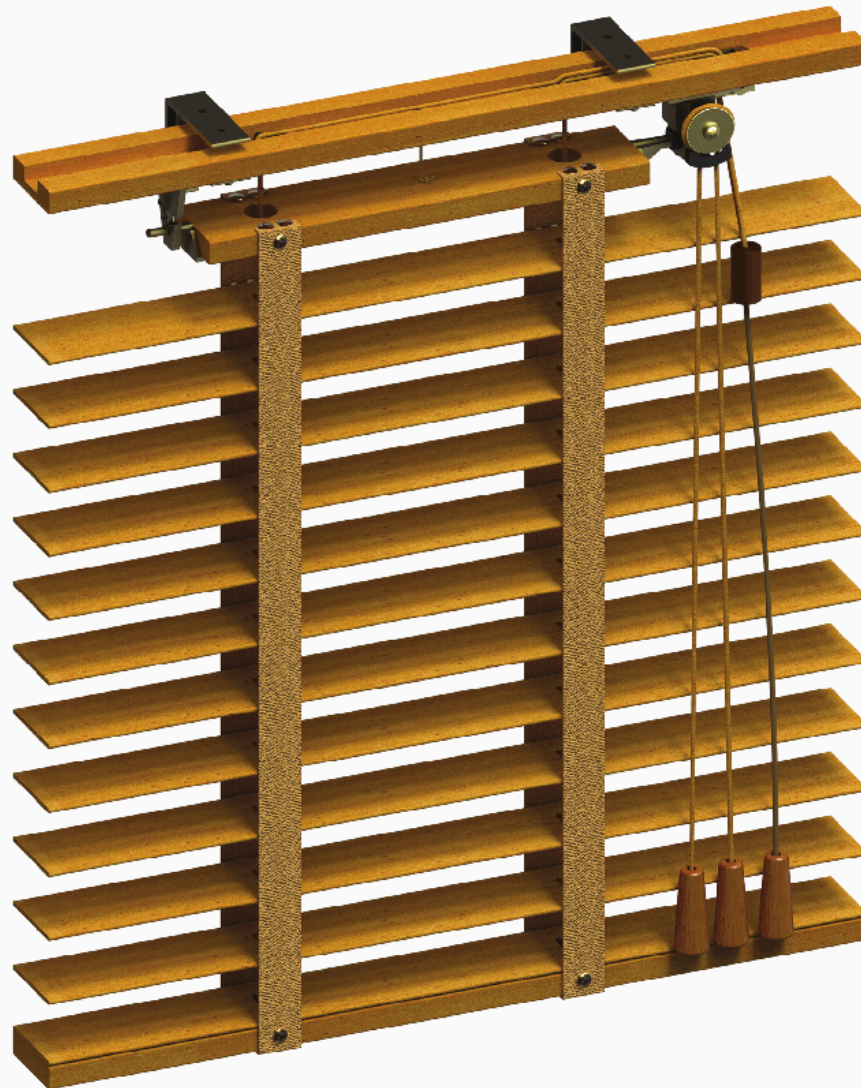

RollHouse
PROFESSIONAL

SILVER

BRASS

50 mm
Retro žaliuzės

NATURAL
psl. 2

MODERN
psl.5

UNIQUE
psl.7

ASHEN
psl.8

FAUX WOOD
psl.9

NATURAL 50 mm

01 50

10 50

12 50

02 50

14 50

03 50